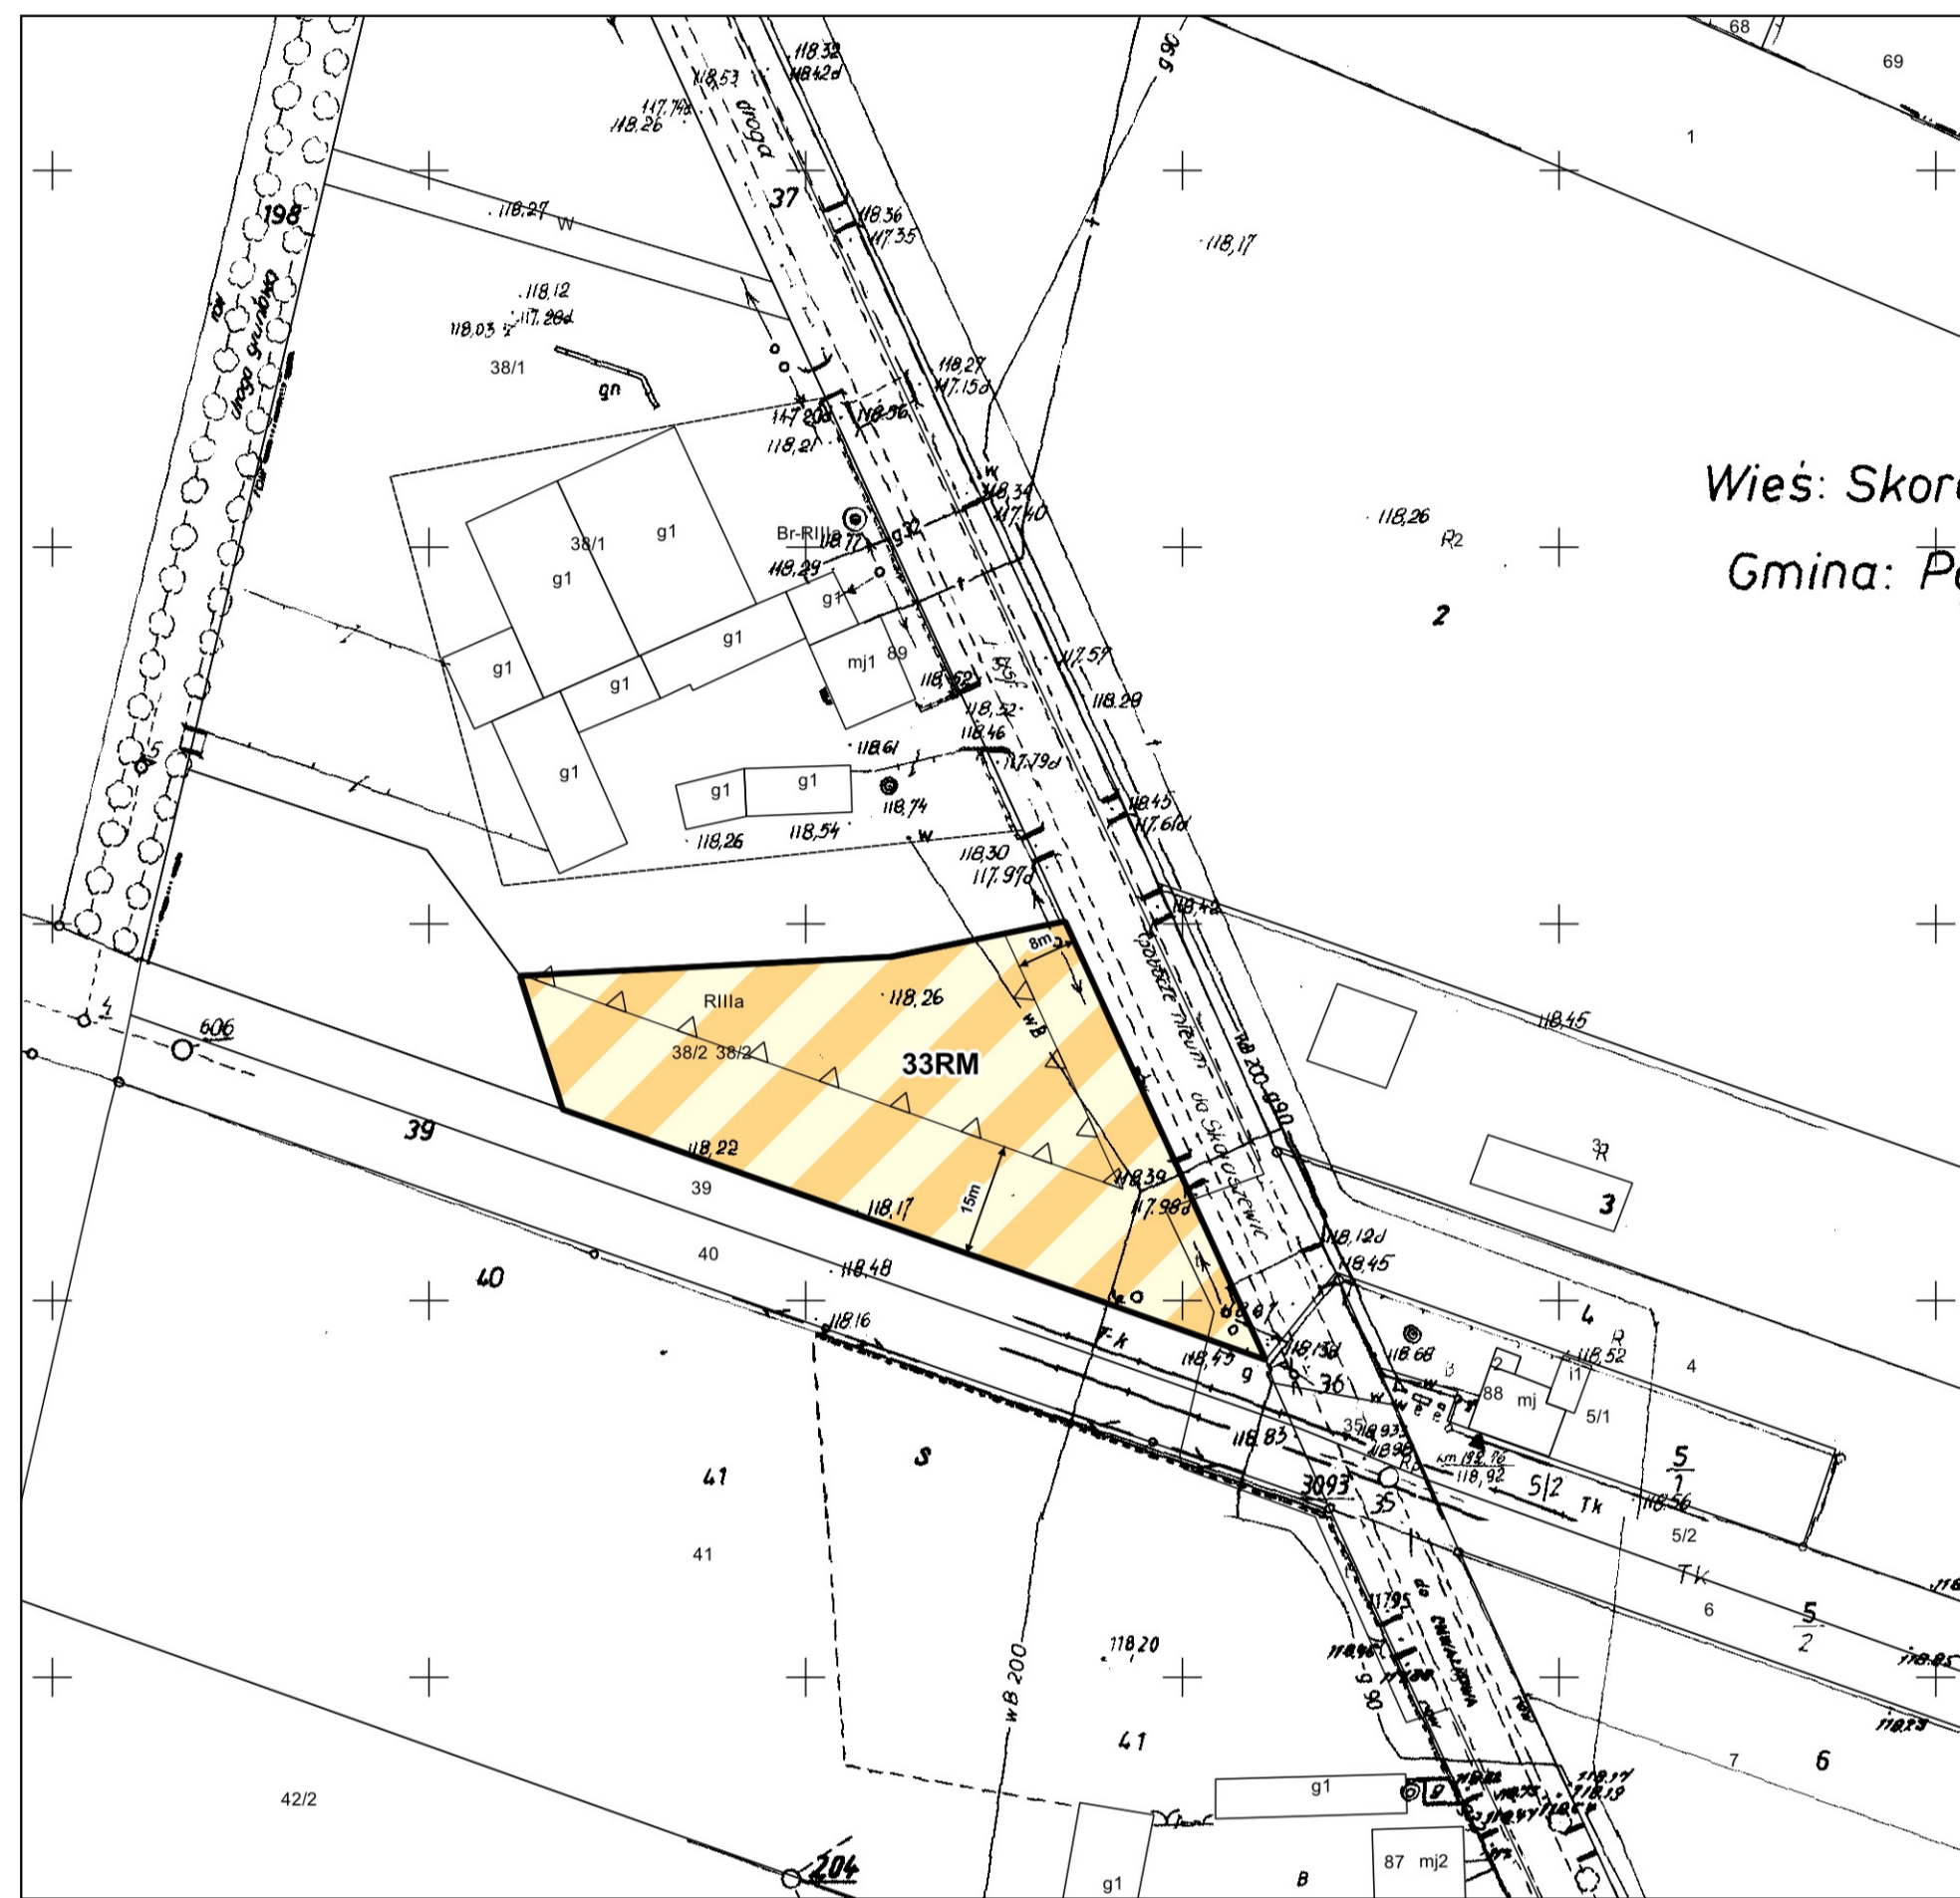

GMINA PĘPOWO

MIEJSCOWY PLAN ZAGOSPODAROWANIA PRZESTRZENNEGO W OBRĘBACH EWIDENCYJNYCH BABKOWICE, CZELUŚCIN, GĘBICE, KRZEKOTOWICE, KRZYŻANKI, LUDWINOWO, PĘPOWO, SIEDLEC, SKORASZEWICE, WILKONICE, GMINA PĘPOWO

Załącznik nr 9
do Uchwały Nr XXI/155/2020
RADY GMINY PĘPOWO
z dnia 10 listopada 2020 r.

SKALA 1 : 1000

STUDIUM UWARUNKWAŃ I KIERUNKÓW ZAGOSPODAROWANIA PRZESTRZENNEGO GMINY PĘPOWO SKALA 1:10 000

- Oznaczenia**
- Granice obszarów objętych planem (Granice stanowią jednocześnie linie rozgraniczające)
 - Linie rozgraniczające tereny o różnym przeznaczeniu lub różnych zasadach zagospodarowania
 - ▲ Nieprzekraczalna linia zabudowy
 - RM - Tereny zabudowy zagrodowej w gospodarstwach rolnych, hodowlanych i ogrodniczych
 - R - Teren rolniczy
 - Strefa linii teleradiowej Trzebnica - Domachowo
 - Napowietrzna linia średniego napięcia SN

--- ZAKRES OPRACOWANIA PLANU