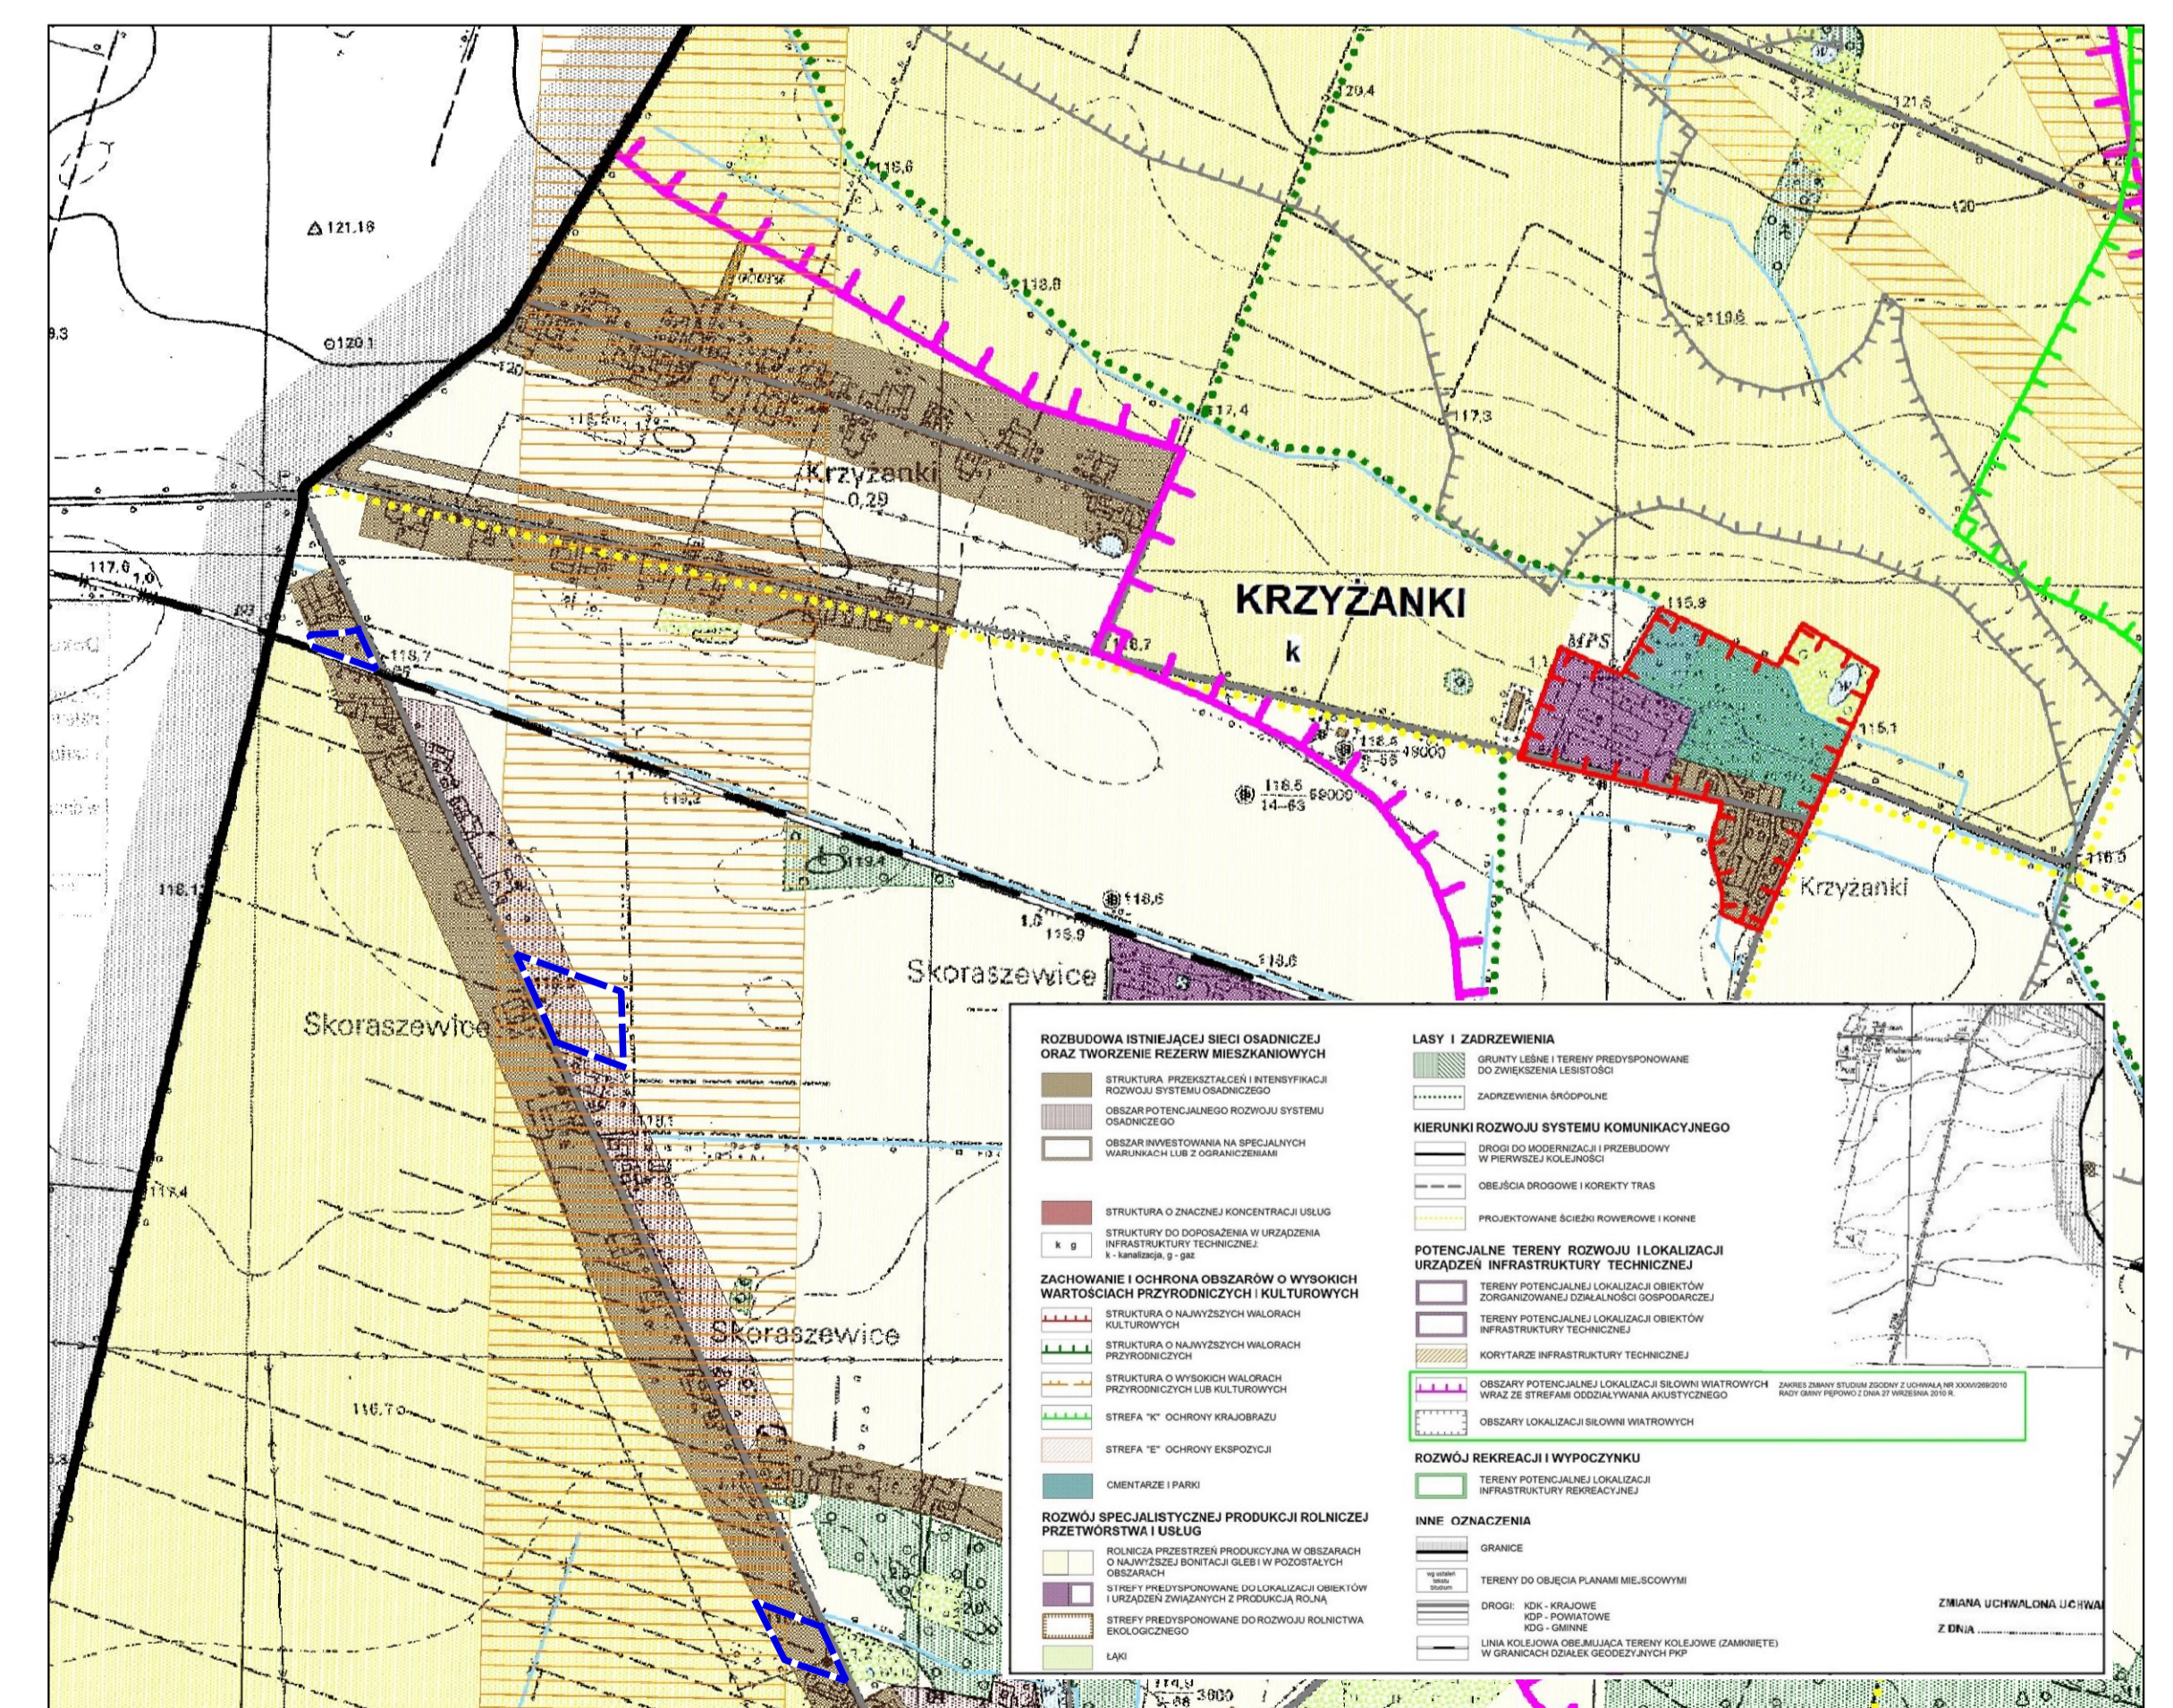

GMINA PĘPOWO

MIEJSCOWY PLAN ZAGOSPODAROWANIA PRZESTRZENNEGO W OBRĘBACH EWIDENCYJNYCH BABKOWICE, CZELUŚCIN, GĘBICE, KRZEKOTOWICE, KRZYŻANKI, LUDWINOWO, PĘPOWO, SIEDLEC, SKORASZEWICE, WILKONICE, GMINA PĘPOWO

Załącznik nr 9
do Uchwały Nr XXI/155/2020
RADY GMINY PĘPOWO
z dnia 10 listopada 2020 r.

SKALA 1 : 1000

STUDIUM UWARUNKWAŃ I KIERUNKÓW ZAGOSPODAROWANIA PRZESTRZENNEGO GMINY PĘPOWO SKALA 1:10 000

- Oznaczenia**
- Granice obszarów objętych planem (Granice stanowią jednocześnie linie rozgraniczające)
 - Linie rozgraniczające tereny o różnym przeznaczeniu lub różnych zasadach zagospodarowania
 - ▲ Nieprzekraczalna linia zabudowy
 - RM - Tereny zabudowy zagrodowej w gospodarstwach rolnych, hodowlanych i ogrodniczych
 - R - Teren rolniczy
 - Strefa linii teleradiowej Trzebnica - Domachowo
 - Napowietrzna linia średniego napięcia SN

--- ZAKRES OPRACOWANIA PLANU