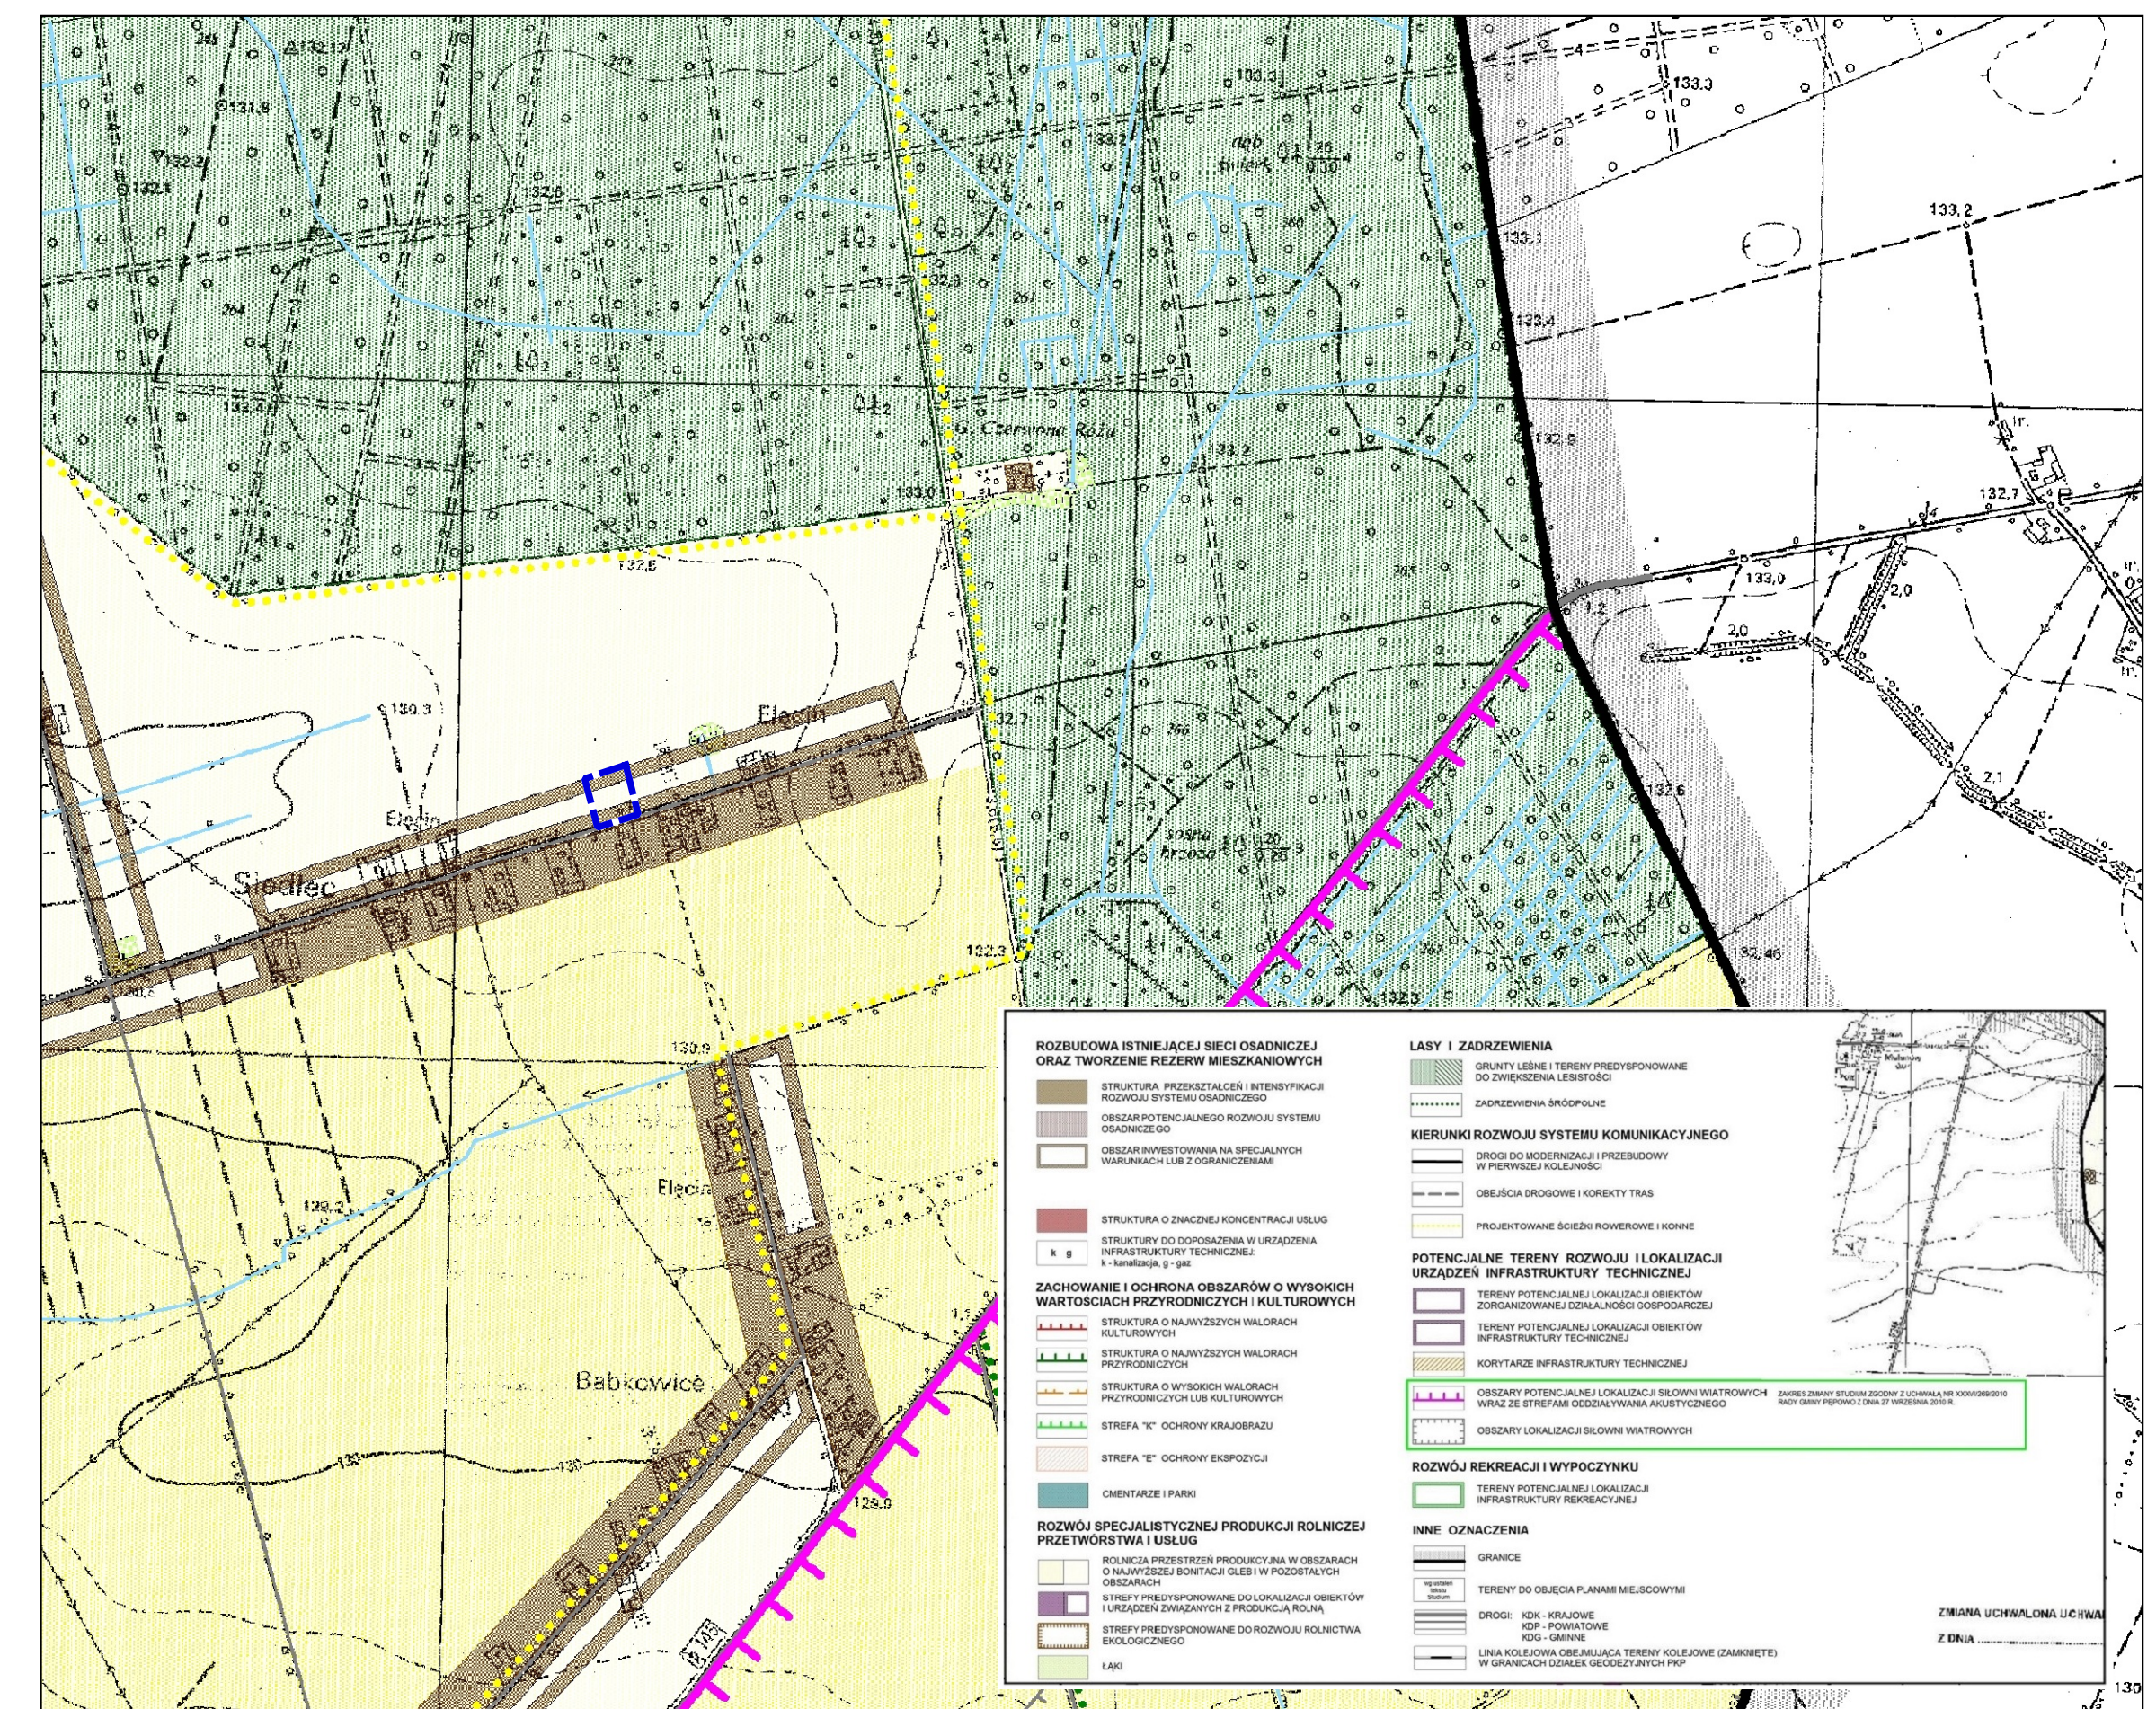

GMINA PĘPOWO

MIEJSCOWY PLAN ZAGOSPODAROWANIA PRZESTRZENNEGO W OBRĘBACH EWIDENCYJNYCH BABKOWICE, CZELUŚCIN, GĘBICE, KRZEKOTOWICE, KRZYŻANKI, LUDWINOWO, PĘPOWO, SIEDLEC, SKORASZEWICE, WILKONICE, GMINA PĘPOWO

Załącznik nr 8
do Uchwały Nr XXI/155/2020
RADY GMINY PĘPOWO
z dnia 10 listopada 2020 r.

SKALA 1 : 1000

STUDIUM UWARUNKOWAŃ I KIERUNKÓW ZAGOSPODAROWANIA PRZESTRZENNEGO GMINY PĘPOWO SKALA 1:10 000

ZAKRES OPRACOWANIA PLANU